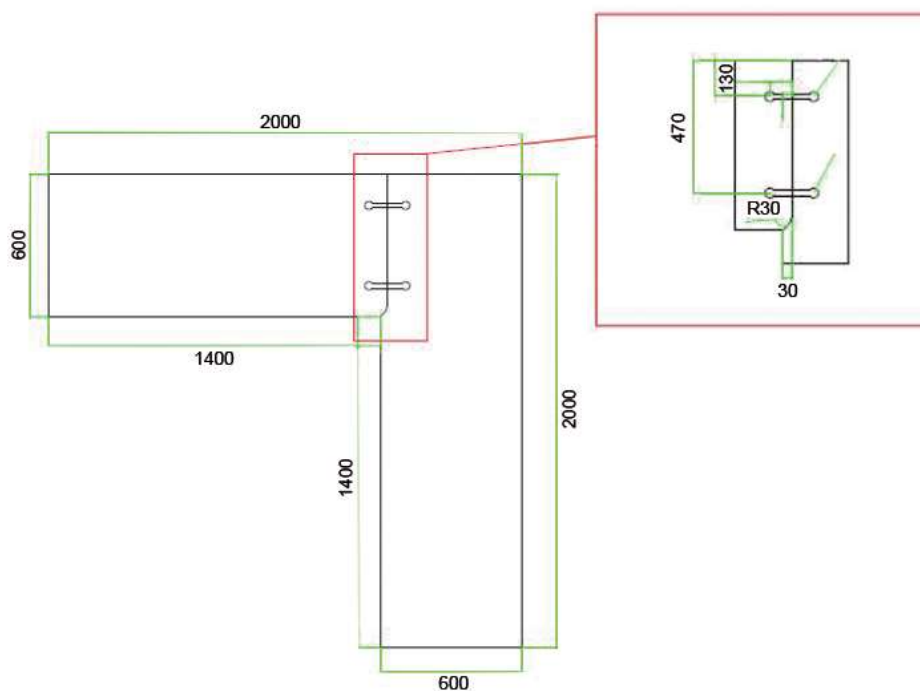

Стяжки для столешниц

Обеспечивают прочное и надежное соединение рабочих поверхностей столешниц

Артикул	L мм	Резьба	Упаковка
FRM0748	65	M6	200 шт.

Артикул	L мм	Резьба	Упаковка
FRM0747.100	100	M6	200 шт.
FRM0747.150	150	M6	200 шт.