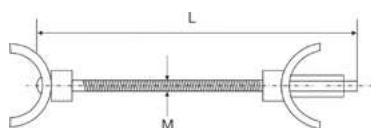

Стяжки для столешниц

Обеспечивают прочное и надежное соединение рабочих поверхностей столешниц

Артикул	L мм	Резьба	Упаковка
FRM0748	65	M6	200 шт.