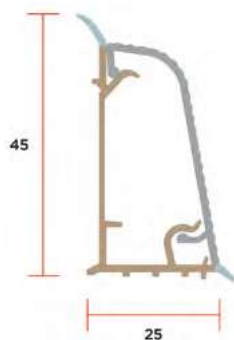

Размер	Длина	Материал основы	Материал вставки
27 x 27мм	4 м	пластик	пластик

Комплект соединителей треугольного пристеночного бортика

Артикул	Цвет	Комплектность
FRM7295/1	серый	• 2 торцевые заглушки • угол 90° внутренний • угол 90° внешний • угол 135° внутренний

Овальные пристеночные бортики

Пристеночный бортик овальный

Размер	Длина	Материал основы	Материал вставки
45x25 мм	4 м	пластик	алюминий
Артикул		Цвет	
SLM0050		алюминий гладкий	
SLM0051		алюминий рефленный	