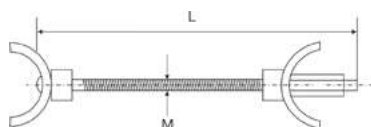

Стяжки для столешниц

Обеспечивают прочное и надежное соединение рабочих поверхностей столешниц

Артикул	L мм	Резьба	Упаковка
FRM0748	65	M6	200 шт.

Артикул	L мм	Резьба	Упаковка
FRM0747.100	100	M6	200 шт.
FRM0747.150	150	M6	200 шт.