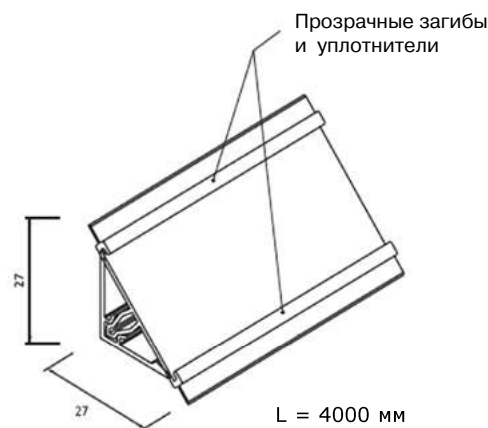

Пристеночный бортик треугольный под вставку

Артикул	Цвет
FRM7294/1	серый

Размер	Длина	Материал основы	Материал вставки
27 x 27мм	4 м	пластик	пластик