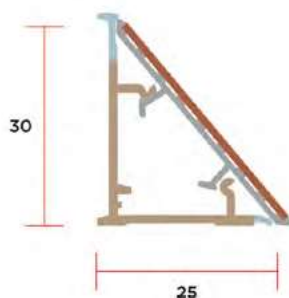

Треугольные пристеночные бортики

Пристеночный бортик треугольный