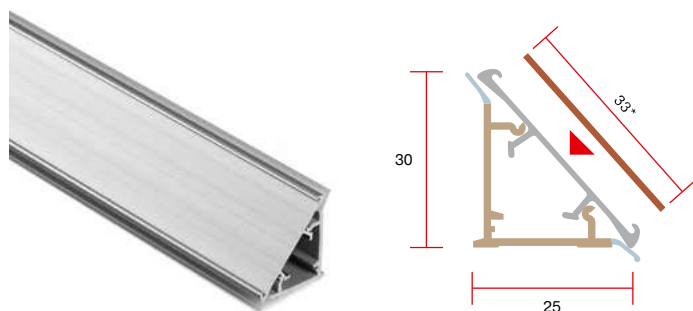

Пристеночный бортик треугольный под вставку алюминиевый

Артикул	размер, мм	длина, м	материал основы	материал вставки
SLM0055	30 x 25	4	пластик	алюминий

* рекомендуемый размер пластиковой декоративной вставки 33 мм