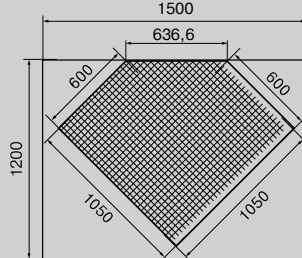

Столешницы Alphalux

Столешницы Alphalux – это итальянские столешницы из высококачественного влагостойкого ДСП эмиссии класса E1, облицованные пластиком HPL.

Оптимальные типоразмеры

- с односторонним постформингом
размер – 4200x600x39 мм
- с двухсторонним постформингом
размер – 1500x1200x39 мм (под заказ)

Термостойкость

HPL пластики, используемые в производстве столешниц Alphalux, термостойки и выдерживают температуру до 180°C.

Каждая столешница имеет индивидуальную упаковку: П образные торцевые профили защищают фронтальную и заднюю части столешницы; а вакуумная термоупаковка защищает лицевую сторону столешницы.

Кухонные столешницы с 1 закруглением

Радиус R6
 Размеры:
 4200 x 600 x 39 мм
 Материал:
 влагостойкая ДСП +
 HPL пластик

Стеновые панели

Размеры:
 4200 x 600 x 6 мм
 Материал:
 МДФ + HPL пластик

Обратная сторона:
 компенсационный
 ламинат

Столешницы с двумя закруглениями для островной зоны, столов, угловых решений.

(под заказ)

Радиус R6
 Размеры: 1500 x 1200 x 39 мм.
 Материал: влагостойкая ДСП + HPL пластик

Вариант углового
 элемента 1050x1050 мм