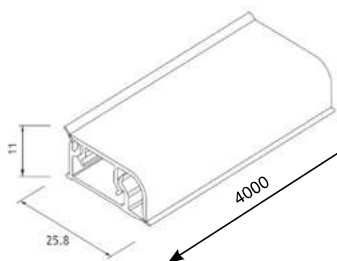

Артикул	Цвет	Комплектность
SLM0070	серый	2 торцевые заглушки

Артикул	Цвет	Комплектность
SLM0071	серый	угол 90° внутренний

Артикул	Цвет	Комплектность
SLM0072	серый	угол 90° внешний

Товар имеет антибактериальную обработку – это гарантированная защита от плесени, пятен и коррозии.

Плинтус кухонный алюминиевый анодированный L=4 м

Артикул	Код цвета	Цвет
FRM7146	ANOD.CHIMICO	алюминий матовый
FRM7147	ANOD.LUCIDO	алюминий полированный

Комплект соединителей овального пристеночного бортика