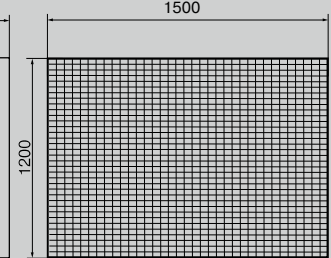

Вариант для острова
или стола 1500x1200 мм