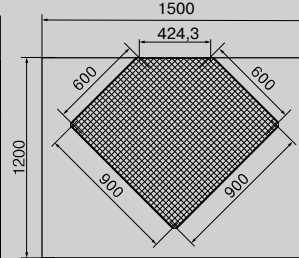

Вариант углового
элемента 900x900 мм