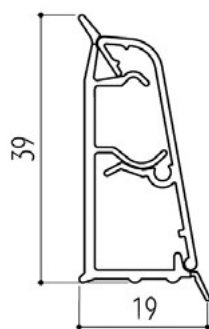

Пристеночный бортик овальный

Размер	Длина	Материал основы	Материал вставки
39x19 мм	4 м	пластик	пластик + бумага

Артикул	Цвет
FRM7153.546	алюминий

Размер	Длина	Материал основы	Материал вставки
39 x 19 мм	4 м	пластик	алюминий

Артикул	Цвет
FRM7153.ALU	алюминий сатинат

Размер	Длина	Материал основы	Материал вставки
39 x 19 мм	4 м	пластик	пластик + фольга

Артикул	Цвет
FRM7153.805	алюминий сатин

FRM7153.813	инокс