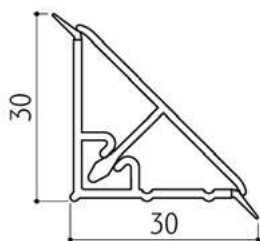

Пристеночный бортик треугольный

Размер	Длина	Материал основы	Материал вставки
30 x 30 мм	4 м	пластик	алюминий
Артикул		Цвет	
FRM7159.ALU			алюминий сатинат
FRM7159.AMR			алюминий рифленый

Размер	Длина	Материал основы	Материал вставки
30 x 25 мм	4 м	пластик	пластик + фольга
Артикул		Цвет	
FRM7159.805			алюминий сатин
FRM7159.813			инокс