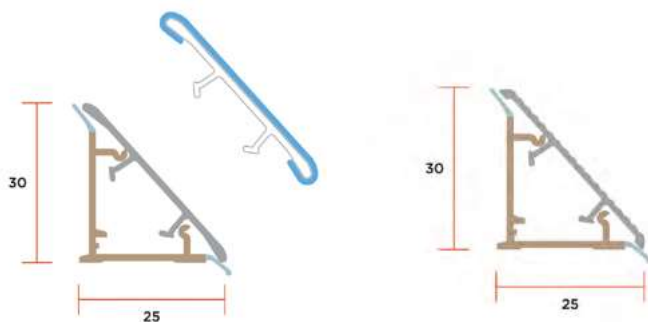

Соединители треугольного пристеночного бортика

Артикул	Цвет	Комплектность
SLM0075	серый	2 торцевые заглушки

Артикул	Цвет	Комплектность
SLM0076	серый	угол 90° внутренний

Артикул	Цвет	Комплектность
SLM0077	серый	угол 90° внешний

Товар имеет антибактериальную обработку – это гарантированная защита от плесени, пятен и коррозии.