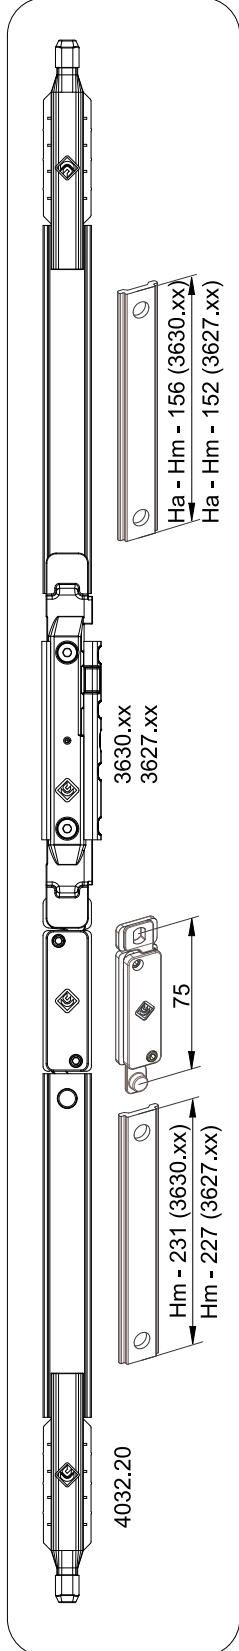

"SHARK"
 Invertitore
 di corsa
 bidirezionale

MONTAGGIO / ASSEMBLY

L'esperto consiglia:
 Per eventuali chiarimenti
 chiedere info al nostro
 Uff. Tecnico
 Tel. 080.4959823

ATTREZZI / TOOLS
 Chlavo esagonale 2,5mm
 2.5mm hexagonal key

3627.20

IT - Invertitore di corsa bidirezionale
 (aggancio Maschio - Femmina)
 EN - Bidirectional travel reverser
 (coupling Male - Female)

3627.21

IT - Invertitore di corsa bidirezionale
 (aggancio Maschio - Maschio)
 EN - Bidirectional travel reverser
 (coupling Male - Male)