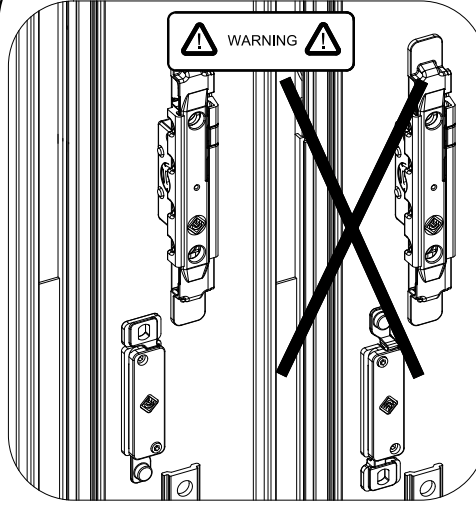

"SHARK"
 Invertitore
 di corsa
 bidirezionale

MONTAGGIO / ASSEMBLY

L'esperto consiglia:
 Per eventuali chiarimenti
 chiedere info al nostro
 Uff. Tecnico
 Tel. 080.4959823

ATTREZZI / TOOLS
 Chlavo esagonale 2,5mm
 2.5mm hexagonal key

3627.20

IT - Invertitore di corsa bidirezionale
 (aggancio Maschio - Femmina)
 EN - Bidirectional travel reverser
 (coupling Male - Female)

3627.21

IT - Invertitore di corsa bidirezionale
 (aggancio Maschio - Maschio)
 EN - Bidirectional travel reverser
 (coupling Male - Male)