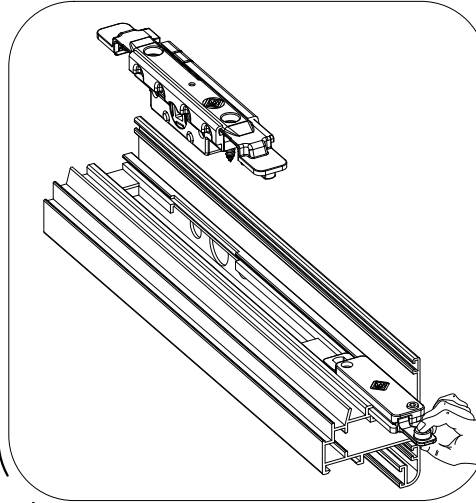

"SHARK"
 Invertitore
 di corsa
 bidirezionale

MONTAGGIO / ASSEMBLY

L'esperto consiglia:
 Per eventuali chiarimenti
 chiedere info al nostro
 Uff. Tecnico
 Tel. 080.4959823

ATTREZZI / TOOLS
 Chlavo esagonale 2,5mm
 2.5mm hexagonal key

3627.20

IT - Invertitore di corsa bidirezionale
 (aggancio Maschio - Femmina)
 EN - Bidirectional travel reverser
 (coupling Male - Female)

3627.21

IT - Invertitore di corsa bidirezionale
 (aggancio Maschio - Maschio)
 EN - Bidirectional travel reverser
 (coupling Male - Male)