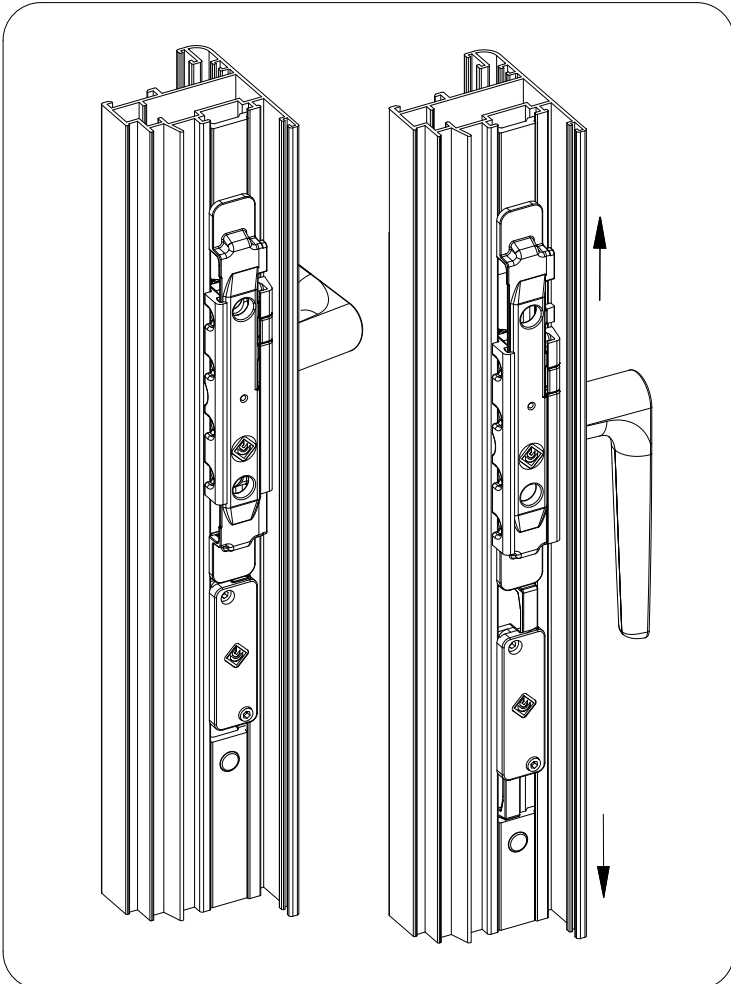

"SHARK"
 Invertitore
 di corsa
 bidirezionale

MONTAGGIO / ASSEMBLY

L'esperto consiglia:
 Per eventuali chiarimenti
 chiedere info al nostro
 Uff. Tecnico
 Tel. 080.4959823

ATTREZZI / TOOLS
 Chlavo esagonale 2,5mm
 2.5mm hexagonal key

3627.20

IT - Invertitore di corsa bidirezionale
 (aggancio Maschio - Femmina)
 EN - Bidirectional travel reverser
 (coupling Male - Female)

3627.21

IT - Invertitore di corsa bidirezionale
 (aggancio Maschio - Maschio)
 EN - Bidirectional travel reverser
 (coupling Male - Male)