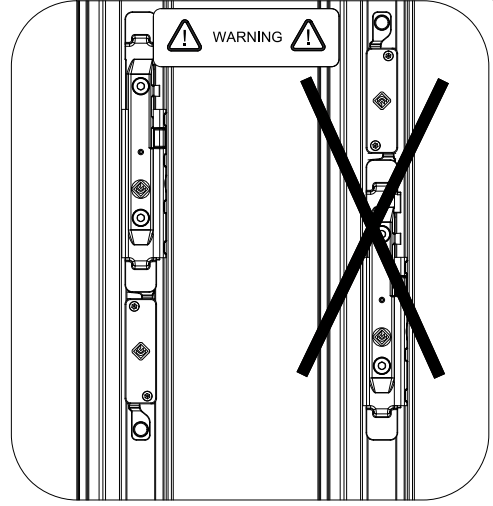

"SHARK"
 Invertitore
 di corsa
 bidirezionale

MONTAGGIO / ASSEMBLY

L'esperto consiglia:
 Per eventuali chiarimenti
 chiedere info al nostro
 Uff. Tecnico
 Tel. 080.4959823

ATTREZZI / TOOLS
 Chlavo esagonale 2,5mm
 2.5mm hexagonal key

3627.20

IT - Invertitore di corsa bidirezionale
 (aggancio Maschio - Femmina)
 EN - Bidirectional travel reverser
 (coupling Male - Female)

3627.21

IT - Invertitore di corsa bidirezionale
 (aggancio Maschio - Maschio)
 EN - Bidirectional travel reverser
 (coupling Male - Male)