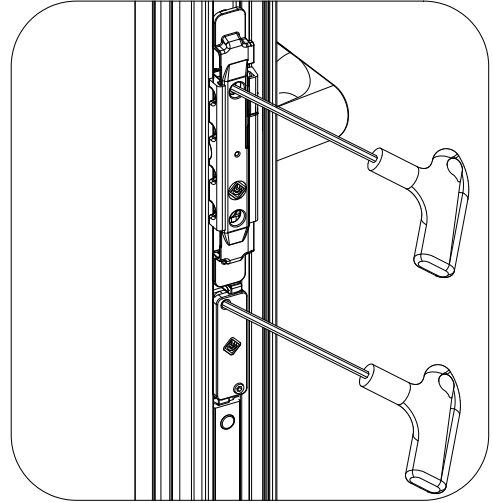

"SHARK"
 Invertitore
 di corsa
 bidirezionale

MONTAGGIO / ASSEMBLY

L'esperto consiglia:
 Per eventuali chiarimenti
 chiedere info al nostro
 Uff. Tecnico
 Tel. 080.4959823

ATTREZZI / TOOLS
 Chlavo esagonale 2,5mm
 2.5mm hexagonal key

3627.20

IT - Invertitore di corsa bidirezionale
 (aggancio Maschio - Femmina)
 EN - Bidirectional travel reverser
 (coupling Male - Female)

3627.21

IT - Invertitore di corsa bidirezionale
 (aggancio Maschio - Maschio)
 EN - Bidirectional travel reverser
 (coupling Male - Male)