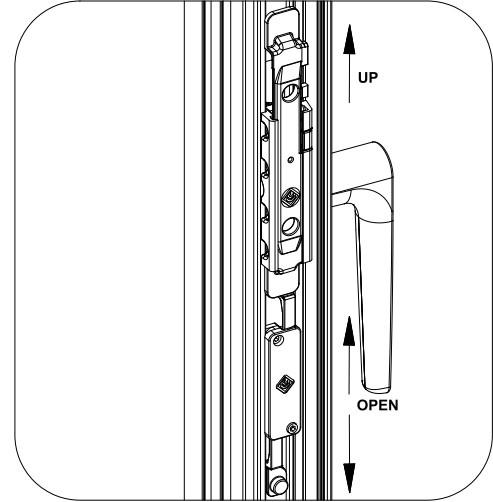

"SHARK"
 Invertitore
 di corsa
 bidirezionale

MONTAGGIO / ASSEMBLY

L'esperto consiglia:
 Per eventuali chiarimenti
 chiedere info al nostro
 Uff. Tecnico
 Tel. 080.4959823

ATTREZZI / TOOLS
 Chlavo esagonale 2,5mm
 2.5mm hexagonal key

3627.20

IT - Invertitore di corsa bidirezionale
 (aggancio Maschio - Femmina)
 EN - Bidirectional travel reverser
 (coupling Male - Female)

3627.21

IT - Invertitore di corsa bidirezionale
 (aggancio Maschio - Maschio)
 EN - Bidirectional travel reverser
 (coupling Male - Male)