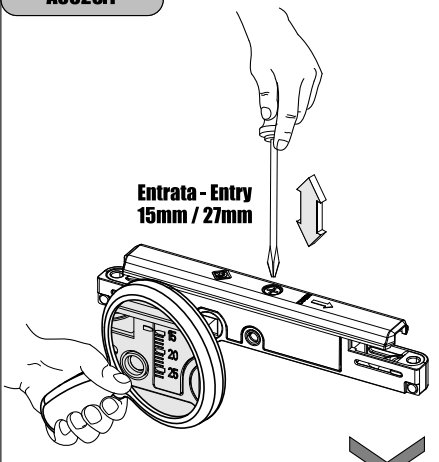

A3626.1

A3626.2

A6420E.XX

Art.	L	Entrata Entry
6420E.11	11mm	15 - 20mm
6420E.13	13mm	16 - 22mm
6420E.16	16mm	19 - 25mm
6420E.18	18mm	22 - 27mm
6420E.22	22mm	25 - 31mm
6420E.25	25mm	28 - 34mm
6420E.27	27mm	30 - 36mm
6420E.31	31mm	34 - 40mm