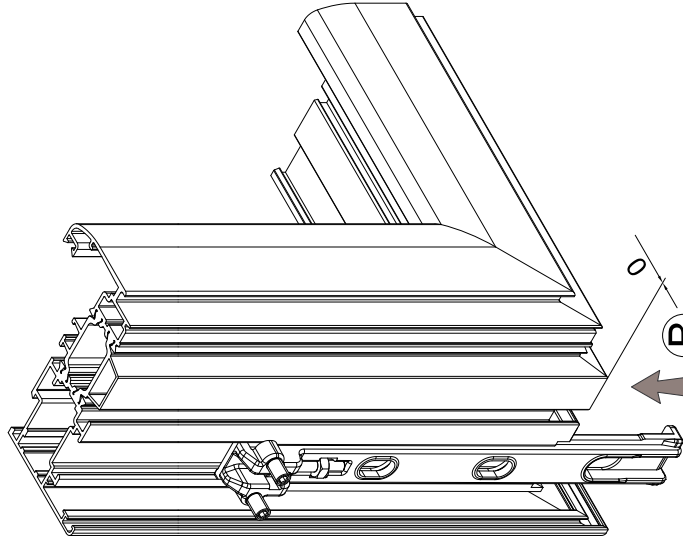

**Cerniere vasistas a scomparsa**  
Hidden hinge for bottom opening

**Kit cerniere vasistas**  
Hinge kit for bottom opening

**Riferimento nodo Camera Europea**  
Euro groove section riferiment

**Per sistemi Camera Europea**  
For Euro Groove system

TELAIO - FRAME

ALLEN - 2,5mm  
2,5Nm Max

ALLEN - 2,5mm  
2,5Nm Max

ALLEN - 3mm  
1,5m Max

ANTA - SASH

TELAIO - FRAME  
ANTA - SASH

Regolazioni / Adjustments