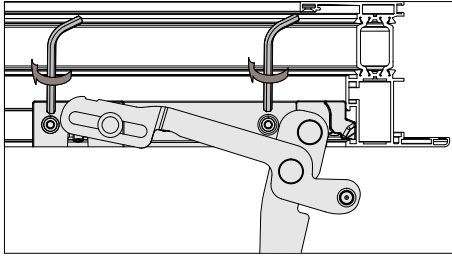

**Cerniere vasistas a scomparsa**  
Hidden hinge for bottom opening

**Kit cerniere vasistas**  
Hinge kit for bottom opening

**Riferimento nodo Camera Europea**  
Euro groove section riferiment

**Per sistemi Camera Europea**  
For Euro Groove system

**Art. complementari**  
Art. complementary

**1252.15**

IT Rinvio d'angolo EN Corner return FR Renvoi d'angle ES Transmisión de esquina

**4226.1**

IT Rostro di chiusura supplementare regolabile EN Adjustable stop for blind closing FR Crochet de fermeture supplémentaire réglable ES Punto de cierre suplementario regulable

IT SIMPLE PLUS (limitatore di apertura) EN SIMPLE PLUS (opening limiter) FR SIMPLE PLUS (limiteur d'ouverture) ES SIMPLE PLUS (compas limitador de apertura)

Per eventuali chiarimenti chiedere info al nostro Uff. Tecnico  
tel. 080.4959823  
For other information contact our technical office at:  
+39.08.04.95.98.23

TELAIO - FRAME

ALLEN - 2,5mm  
2,5Nm Max

ALLEN - 2,5mm  
2,5Nm Max

ALLEN - 3mm  
1,5m Max

ANTA - SASH

TELAIO - FRAME  
ANTA - SASH

Regolazioni / Adjustments