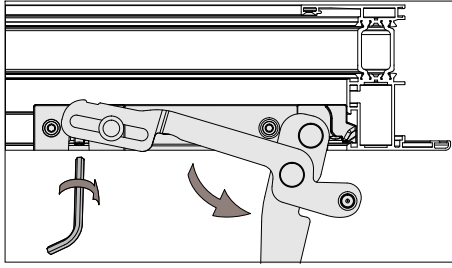

**4248.21**

IT Bloccetto di collegamento EN Connecting block FR Bloc de jonction ES Bloqueo de unión

COD. NODO  
**A1215.1** **A01 - A05**  
**A1215.11** **A03**

IT Braccio supplementare EN Additional arm FR Bras supplémentaire ES Compas adicional

TELAIO - FRAME

ALLEN - 2,5mm  
2,5Nm Max

ALLEN - 2,5mm  
2,5Nm Max

ALLEN - 3mm  
1,5m Max

ANTA - SASH

TELAIO - FRAME  
ANTA - SASH

Regolazioni / Adjustments