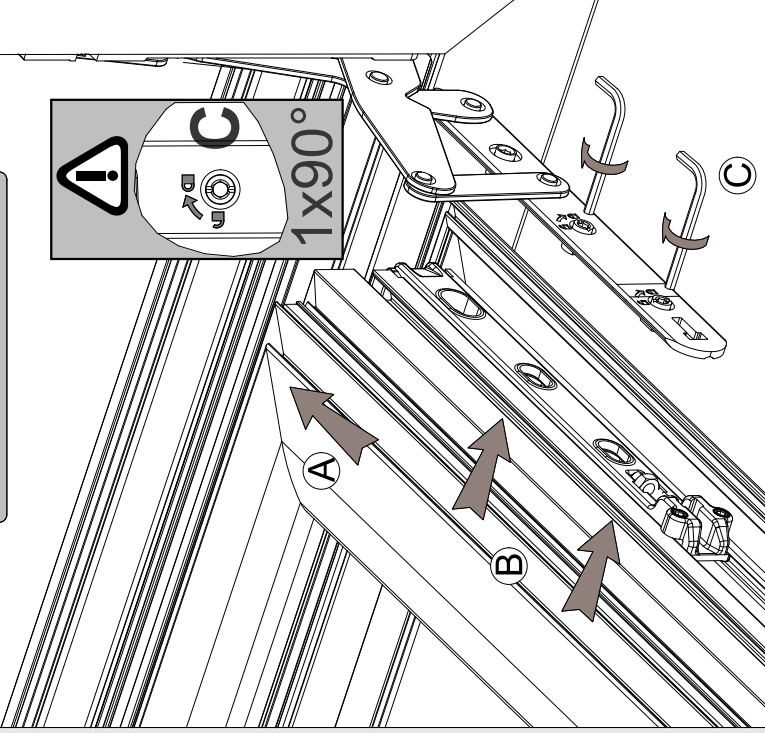

**Cerniere vasistas a scomparsa**  
Hidden hinge for bottom opening

**Kit cerniere vasistas**  
Hinge kit for bottom opening

**Riferimento nodo Camera Europea**  
Euro groove section riferiment

**Per sistemi Camera Europea**  
For Euro Groove system

**Art. complementari**  
Art. complementary

**1252.15**

IT Rinvio d'angolo EN Corner return FR Renvoi d'angle ES Transmisión de esquina

**4226.1**

IT Rostro di chiusura supplementare regolabile EN Adjustable stop for blind closing FR Crochet de fermeture supplémentaire réglable ES Punto de cierre suplementario regulable

TELAIO - FRAME

ALLEN - 2,5mm  
2,5Nm Max

ALLEN - 2,5mm  
2,5Nm Max

ALLEN - 3mm  
1,5m Max

ANTA - SASH

TELAIO - FRAME  
ANTA - SASH

Regolazioni / Adjustments