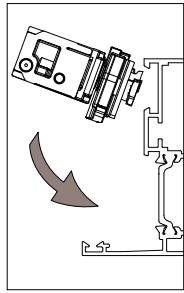

**Cerniere vasistas a scomparsa**  
Hidden hinge for bottom opening

**Kit cerniere vasistas**  
Hinge kit for bottom opening

**Riferimento nodo Camera Europea**  
Euro groove section riferiment

**Per sistemi Camera Europea**  
For Euro Groove system

**Art. complementari**  
Art. complementary

**1252.15**

IT Rinvio d'angolo EN Corner return FR Renvoi d'angle ES Transmisión de esquina

**4226.1**

IT Rostro di chiusura supplementare regolabile EN Adjustable stop for blind closing FR Crochet de fermeture supplémentaire réglable ES Punto de cierre suplementario regulable

**4248.21**

IT Bloccetto di collegamento EN Connecting block FR Bloc de jonction ES Bloqueo de unión

COD. NODO  
**A1215.1** **A01 - A05**  
**A1215.11** **A03**

IT Braccio supplementare EN Additional arm FR Bras supplémentaire ES Compas adicional

TELAIO - FRAME

ALLEN - 2,5mm  
2,5Nm Max

ALLEN - 2,5mm  
2,5Nm Max

ALLEN - 3mm  
1,5m Max

ANTA - SASH

TELAIO - FRAME  
ANTA - SASH

Regolazioni / Adjustments