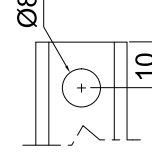

LAVORAZIONI ASTINE
RODS MACHINING

6038.20D/S
6036.20D/S