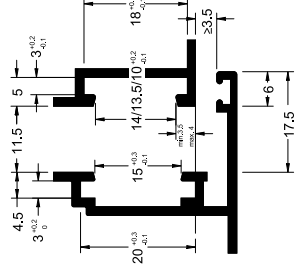

Cerniere vasistas a scomparsa
Hidden hinge for bottom opening

Kit cerniere vasistas
Hinge kit for bottom opening

Riferimento nodo Camera Europea
Euro groove section riferiment

Per sistemi Camera Europea
For Euro Groove system

Lavorazioni
Machining