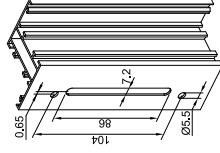

Cerniere vasistas a scomparsa
Hidden hinge for bottom opening

Kit cerniere vasistas
Hinge kit for bottom opening

Riferimento nodo Camera Europea
Euro groove section riferiment

Per sistemi Camera Europea
For Euro Groove system

Lavorazioni
Machining

LAVORAZIONI ASTINE
RODS MACHINING

6038.20D/S
6036.20D/S

Maniglie
Handles

IT Cremonese EN Cremonese bolt FR Crémone ES Cremona

6038.20D/S
6036.20D/S

Art. complementari
Art. complementary

1252.15

IT Rinvio d'angolo EN Corner return FR Renvoi d'angle ES Transmisión de esquina

4226.1

IT Rostro di chiusura supplementare regolabile EN Adjustable stop for blind closing FR Crochet de fermeture supplémentaire réglable ES Punto de cierre suplementario regulable

3520.33

IT Kit sostegno anta EN Shutter support kit FR Kit support vantail ES Kit de soporte de

4246.11

IT Punto di chiusura suppl. EN Additional locking point FR Point de fermeture suppl. ES Punto de cierre adicional

4248.21

COD. NODO
A1215.1 **A01 - A05**
A1215.11 **A03**

IT Braccio supplementare EN Additional arm FR Bras supplémentaire ES Compas adicional

IT SIMPLE PLUS (limitatore di apertura) EN SIMPLE PLUS (opening limiter) FR SIMPLE PLUS (limiteur d'ouverture) ES SIMPLE PLUS (compas limitador de apertura)

Per eventuali chiarimenti chiedere info al nostro Uff. Tecnico
tel. 080.4959823
For other information contact our technical office at:
+39.08.04.95.98.23