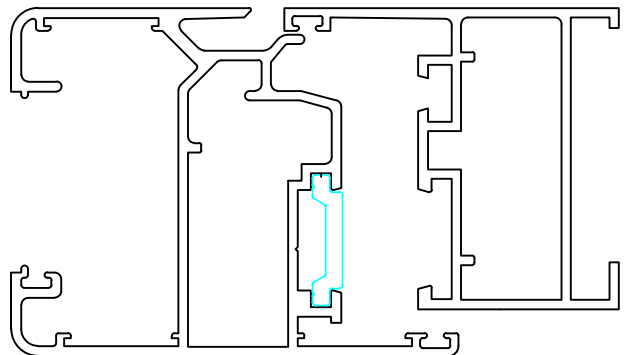

Scala 1:1

 MASTER www.masteritaly.com	Disegnato	4	-----	-----	-----
	-----	3	-----	-----	-----
	-----	2	-----	-----	-----
	Controllato	1	-----	-----	-----
	-----	Rev.	Modifica effettuata		Data
ART	Descrizione Description			Scala Scale	
2010.2B	Astina in poliammide per c.e. - rotolo 200 m Polyamide rods - 200 m			1:5	